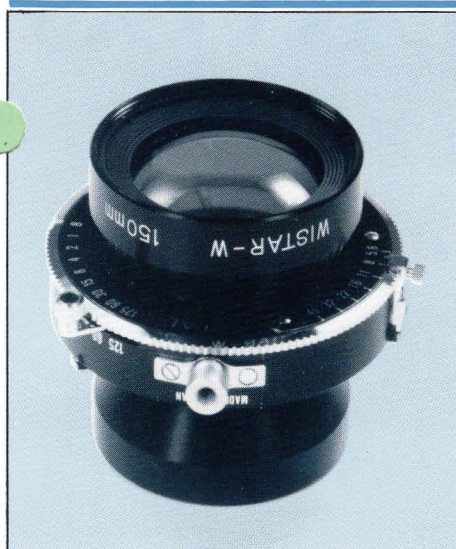

Wistar-W 150mm F5.6

Focal length	焦点距離	150mm
Maximum aperture Ratio	最大口径比	1:5.6
Lens construction (Group-Element)	レンズ構成(群枚)	5-6
Covering Power	包括角度	f5.6 65°
		f22 75°
Image Circle	イメージサークル	f5.6 189mmφ
		f22 210mmφ
Maximum Format	最大適用画面寸法	5×7"
Shutter	シャッター名称	Wista/Copal press No.0
Shutter speed range	スピード目盛	B.1~1/125 Sec
Minimum f/stop	最小絞り	f/45
Synchronization	シンクロ接点	X contact
Shutter mounting Dia (A)	前枠外径寸法(A)	48φ
Alignment Pin. (Filter mount) (B)	フィルター取付ネジ(B)	46φ P=0.75
Diameter (C)	後枠外径寸法(C)	46φ
Flange mount Pin (D)	フランジ取付ネジ(D)	32.5φ P=0.75
Flange focal distance (E)	フランジ焦点距離(E)	151.7mm
Length (F)	全長(F)	56mm
Weight	重量	240Grams

Wistar-W 180mm F5.6

Focal length	焦点距離	180mm
Maximum aperture Ratio	最大口径比	1:5.6
Lens construction (Group-Element)	レンズ構成(群枚)	4-6
Covering Power	包括角度	f5.6 65°
		f22 75°
Image Circle	イメージサークル	f5.6 230mmφ
		f22 255mmφ
Maximum Format	最大適用画面寸法	6 1/2 × 8 1/2"
Shutter	シャッター名称	Wista Copal press No.1
Shutter speed range	スピード目盛	B.1~1/125 Sec
Minimum f/stop	最小絞り	f/45
Synchronization	シンクロ接点	X contact
Shutter mounting Dia (A)	前枠外径寸法(A)	57φ
Alignment Pin. (Filter mount) (B)	フィルター取付ネジ(B)	55φ P=0.75
Diameter (C)	後枠外径寸法(C)	56φ
Flange mount Pin (D)	フランジ取付ネジ(D)	39φ P=0.75
Flange focal distance (E)	フランジ焦点距離(E)	160mm
Length (F)	全長(F)	67mm
Weight	重量	380Grams

Wistar-W 210mm F5.6

Focal length	焦点距離	210mm
Maximum aperture Ratio	最大口径比	1:5.6
Lens construction (Group-Element)	レンズ構成(群枚)	4-6
Covering Power	包括角度	f5.6 65°
		f22 75°
Image Circle	イメージサークル	f5.6 252mmφ
		f22 295mmφ
Maximum Format	最大適用画面寸法	8×10"
Shutter	シャッター名称	Wista/Copal press No.1
Shutter speed range	スピード目盛	B.1~1/125 Sec
Minimum f/stop	最小絞り	f/64
Synchronization	シンクロ接点	X contact
Shutter mounting Dia (A)	前枠外径寸法(A)	64φ
Alignment Pin. (Filter mount) (B)	フィルター取付ネジ(B)	62φ P=0.75
Diameter (C)	後枠外径寸法(C)	65φ
Flange mount Pin (D)	フランジ取付ネジ(D)	39φ P=0.75
Flange focal distance (E)	フランジ焦点距離(E)	195.2mm
Length (F)	全長(F)	79.6mm
Weight	重量	475Grams