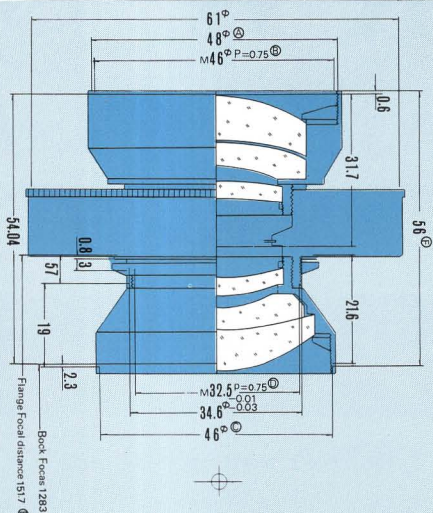

Wistar-W 150mm F5.6

Focal length	焦点距離	150mm
Maximum aperture Ratio	最大口径比	1:5.6
Lens construction (Group-Element)	レンズ構成(群枚)	5-6
Covering Power	包括角度	f5.6 65°
		f22 75°
Image Circle	イメージサークル	f5.6 189mmφ
		f22 210mmφ
Maximum Format	最大適用画面寸法	5×7"
Shutter	シャッター名称	Wista/Copal press No.0
Shutter speed range	スピード目盛	B.1~1/125 Sec
Minimum f/stop	最小絞り	f/45
Synchronization	シンクロ接点	X contact
Shutter mounting Dia (A)	前枠外径寸法(A)	48φ
Alignment Pin. (Filter mount) (B)	フィルター取付ネジ(B)	46φ P=0.75
Diameter (C)	後枠外径寸法(C)	46φ
Flange mount Pin (D)	フランジ取付ネジ(D)	32.5φ P=0.75
Flange focal distance (E)	フランジ焦点距離(E)	151.7mm
Length (F)	全長(F)	56mm
Weight	重量	240Grams

Wistar-W 180mm F5.6

Focal length	焦点距離	180mm
Maximum aperture Ratio	最大口径比	1:5.6
Lens construction (Group-Element)	レンズ構成(群枚)	4-6
Covering Power	包括角度	f5.6 65°
		f22 75°
Image Circle	イメージサークル	f5.6 230mmφ
		f22 255mmφ
Maximum Format	最大適用画面寸法	6 1/2 × 8 1/2"
Shutter	シャッター名称	Wista Copal press No.1
Shutter speed range	スピード目盛	B.1~1/125 Sec
Minimum f/stop	最小絞り	f/45
Synchronization	シンクロ接点	X contact
Shutter mounting Dia (A)	前枠外径寸法(A)	57φ
Alignment Pin. (Filter mount) (B)	フィルター取付ネジ(B)	55φ P=0.75
Diameter (C)	後枠外径寸法(C)	56φ
Flange mount Pin (D)	フランジ取付ネジ(D)	39φ P=0.75
Flange focal distance (E)	フランジ焦点距離(E)	160mm
Length (F)	全長(F)	67mm
Weight	重量	380Grams

Wistar-W 210mm F5.6

Focal length	焦点距離	210mm
Maximum aperture Ratio	最大口径比	1:5.6
Lens construction (Group-Element)	レンズ構成(群枚)	4-6
Covering Power	包括角度	f5.6 65°
		f22 75°
Image Circle	イメージサークル	f5.6 252mmφ
		f22 295mmφ
Maximum Format	最大適用画面寸法	8×10"
Shutter	シャッター名称	Wista/Copal press No.1
Shutter speed range	スピード目盛	B.1~1/125 Sec
Minimum f/stop	最小絞り	f/64
Synchronization	シンクロ接点	X contact
Shutter mounting Dia (A)	前枠外径寸法(A)	64φ
Alignment Pin. (Filter mount) (B)	フィルター取付ネジ(B)	62φ P=0.75
Diameter (C)	後枠外径寸法(C)	65φ
Flange mount Pin (D)	フランジ取付ネジ(D)	39φ P=0.75
Flange focal distance (E)	フランジ焦点距離(E)	195.2mm
Length (F)	全長(F)	79.6mm
Weight	重量	475Grams