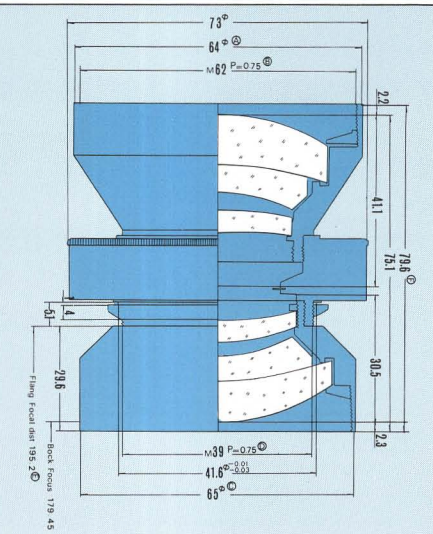

Wistar-W 150mm F5.6

Focal length	焦点距離	150mm
Maximum aperture Ratio	最大口径比	1:5.6
Lens construction (Group-Element)	レンズ構成(群枚)	5-6
Covering Power	包括角度	f5.6 65°
		f22 75°
Image Circle	イメージサークル	f5.6 189mmφ
		f22 210mmφ
Maximum Format	最大適用画面寸法	5×7"
Shutter	シャッター名称	Wista/Copal press No.0
Shutter speed range	スピード目盛	B.1~1/125 Sec
Minimum f/stop	最小絞り	f/45
Synchronization	シンクロ接点	X contact
Shutter mounting Dia (A)	前枠外径寸法(A)	48φ
Alignment Pin. (Filter mount) (B)	フィルター取付ネジ(B)	46φ P=0.75
Diameter (C)	後枠外径寸法(C)	46φ
Flange mount Pin (D)	フランジ取付ネジ(D)	32.5φ P=0.75
Flange focal distance (E)	フランジ焦点距離(E)	151.7mm
Length (F)	全長(F)	56mm
Weight	重量	240Grams

Wistar-W 180mm F5.6

Focal length	焦点距離	180mm
Maximum aperture Ratio	最大口径比	1:5.6
Lens construction (Group-Element)	レンズ構成(群枚)	4-6
Covering Power	包括角度	f5.6 65°
		f22 75°
Image Circle	イメージサークル	f5.6 230mmφ
		f22 255mmφ
Maximum Format	最大適用画面寸法	6 1/2 × 8 1/2"
Shutter	シャッター名称	Wista Copal press No.1
Shutter speed range	スピード目盛	B.1~1/125 Sec
Minimum f/stop	最小絞り	f/45
Synchronization	シンクロ接点	X contact
Shutter mounting Dia (A)	前枠外径寸法(A)	57φ
Alignment Pin. (Filter mount) (B)	フィルター取付ネジ(B)	55φ P=0.75
Diameter (C)	後枠外径寸法(C)	56φ
Flange mount Pin (D)	フランジ取付ネジ(D)	39φ P=0.75
Flange focal distance (E)	フランジ焦点距離(E)	160mm
Length (F)	全長(F)	67mm
Weight	重量	380Grams

Wistar-W 210mm F5.6

Focal length	焦点距離	210mm
Maximum aperture Ratio	最大口径比	1:5.6
Lens construction (Group-Element)	レンズ構成(群枚)	4-6
Covering Power	包括角度	f5.6 65°
		f22 75°
Image Circle	イメージサークル	f5.6 252mmφ
		f22 295mmφ
Maximum Format	最大適用画面寸法	8×10"
Shutter	シャッター名称	Wista/Copal press No.1
Shutter speed range	スピード目盛	B.1~1/125 Sec
Minimum f/stop	最小絞り	f/64
Synchronization	シンクロ接点	X contact
Shutter mounting Dia (A)	前枠外径寸法(A)	64φ
Alignment Pin. (Filter mount) (B)	フィルター取付ネジ(B)	62φ P=0.75
Diameter (C)	後枠外径寸法(C)	65φ
Flange mount Pin (D)	フランジ取付ネジ(D)	39φ P=0.75
Flange focal distance (E)	フランジ焦点距離(E)	195.2mm
Length (F)	全長(F)	79.6mm
Weight	重量	475Grams