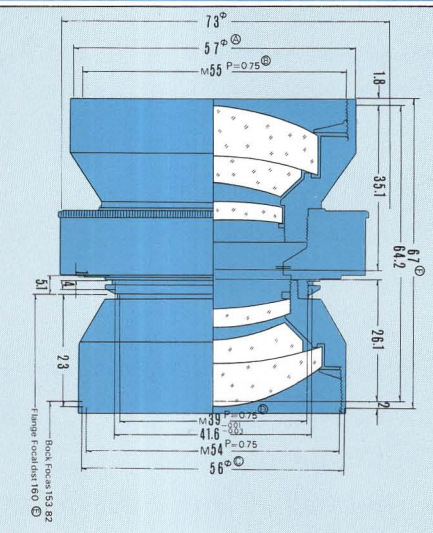

Wistar-W 150mm F5.6

Focal length	焦点距離	150mm
Maximum aperture Ratio	最大口径比	1:5.6
Lens construction (Group-Element)	レンズ構成(群枚)	5-6
Covering Power	包括角度	f5.6 65°
		f22 75°
Image Circle	イメージサークル	f5.6 189mmφ
		f22 210mmφ
Maximum Format	最大適用画面寸法	5×7"
Shutter	シャッター名称	Wista/Copal press No.0
Shutter speed range	スピード目盛	B.1~1/125 Sec
Minimum f/stop	最小絞り	f/45
Synchronization	シンクロ接点	X contact
Shutter mounting Dia (A)	前枠外径寸法(A)	48φ
Alignment Pin. (Filter mount) (B)	フィルター取付ネジ(B)	46φ P=0.75
Diameter (C)	後枠外径寸法(C)	46φ
Flange mount Pin (D)	フランジ取付ネジ(D)	32.5φ P=0.75
Flange focal distance (E)	フランジ焦点距離(E)	151.7mm
Length (F)	全長(F)	56mm
Weight	重量	240Grams

Wistar-W 180mm F5.6

Focal length	焦点距離	180mm
Maximum aperture Ratio	最大口径比	1:5.6
Lens construction (Group-Element)	レンズ構成(群枚)	4-6
Covering Power	包括角度	f5.6 65°
		f22 75°
Image Circle	イメージサークル	f5.6 230mmφ
		f22 255mmφ
Maximum Format	最大適用画面寸法	6 1/2 × 8 1/2"
Shutter	シャッター名称	Wista Copal press No.1
Shutter speed range	スピード目盛	B.1~1/125 Sec
Minimum f/stop	最小絞り	f/45
Synchronization	シンクロ接点	X contact
Shutter mounting Dia (A)	前枠外径寸法(A)	57φ
Alignment Pin. (Filter mount) (B)	フィルター取付ネジ(B)	55φ P=0.75
Diameter (C)	後枠外径寸法(C)	56φ
Flange mount Pin (D)	フランジ取付ネジ(D)	39φ P=0.75
Flange focal distance (E)	フランジ焦点距離(E)	160mm
Length (F)	全長(F)	67mm
Weight	重量	380Grams

Wistar-W 210mm F5.6

Focal length	焦点距離	210mm
Maximum aperture Ratio	最大口径比	1:5.6
Lens construction (Group-Element)	レンズ構成(群枚)	4-6
Covering Power	包括角度	f5.6 65°
		f22 75°
Image Circle	イメージサークル	f5.6 252mmφ
		f22 295mmφ
Maximum Format	最大適用画面寸法	8×10"
Shutter	シャッター名称	Wista/Copal press No.1
Shutter speed range	スピード目盛	B.1~1/125 Sec
Minimum f/stop	最小絞り	f/64
Synchronization	シンクロ接点	X contact
Shutter mounting Dia (A)	前枠外径寸法(A)	64φ
Alignment Pin. (Filter mount) (B)	フィルター取付ネジ(B)	62φ P=0.75
Diameter (C)	後枠外径寸法(C)	65φ
Flange mount Pin (D)	フランジ取付ネジ(D)	39φ P=0.75
Flange focal distance (E)	フランジ焦点距離(E)	195.2mm
Length (F)	全長(F)	79.6mm
Weight	重量	475Grams