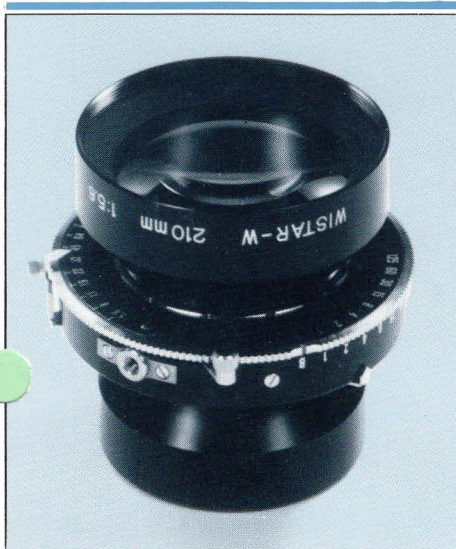

Wistar-W 150mm F5.6

Focal length	焦点距離	150mm
Maximum aperture Ratio	最大口径比	1:5.6
Lens construction (Group-Element)	レンズ構成(群枚)	5-6
Covering Power	包括角度	f5.6 65°
		f22 75°
Image Circle	イメージサークル	f5.6 189mmφ
		f22 210mmφ
Maximum Format	最大適用画面寸法	5×7"
Shutter	シャッター名称	Wista/Copal press No.0
Shutter speed range	スピード目盛	B.1~1/125 Sec
Minimum f/stop	最小絞り	f/45
Synchronization	シンクロ接点	X contact
Shutter mounting Dia (A)	前枠外径寸法(A)	48φ
Alignment Pin. (Filter mount) (B)	フィルター取付ネジ(B)	46φ P=0.75
Diameter (C)	後枠外径寸法(C)	46φ
Flange mount Pin (D)	フランジ取付ネジ(D)	32.5φ P=0.75
Flange focal distance (E)	フランジ焦点距離(E)	151.7mm
Length (F)	全長(F)	56mm
Weight	重量	240Grams

Wistar-W 180mm F5.6

Focal length	焦点距離	180mm
Maximum aperture Ratio	最大口径比	1:5.6
Lens construction (Group-Element)	レンズ構成(群枚)	4-6
Covering Power	包括角度	f5.6 65°
		f22 75°
Image Circle	イメージサークル	f5.6 230mmφ
		f22 255mmφ
Maximum Format	最大適用画面寸法	6 1/2 × 8 1/2"
Shutter	シャッター名称	Wista Copal press No.1
Shutter speed range	スピード目盛	B.1~1/125 Sec
Minimum f/stop	最小絞り	f/45
Synchronization	シンクロ接点	X contact
Shutter mounting Dia (A)	前枠外径寸法(A)	57φ
Alignment Pin. (Filter mount) (B)	フィルター取付ネジ(B)	55φ P=0.75
Diameter (C)	後枠外径寸法(C)	56φ
Flange mount Pin (D)	フランジ取付ネジ(D)	39φ P=0.75
Flange focal distance (E)	フランジ焦点距離(E)	160mm
Length (F)	全長(F)	67mm
Weight	重量	380Grams

Wistar-W 210mm F5.6

Focal length	焦点距離	210mm
Maximum aperture Ratio	最大口径比	1:5.6
Lens construction (Group-Element)	レンズ構成(群枚)	4-6
Covering Power	包括角度	f5.6 65°
		f22 75°
Image Circle	イメージサークル	f5.6 252mmφ
		f22 295mmφ
Maximum Format	最大適用画面寸法	8×10"
Shutter	シャッター名称	Wista/Copal press No.1
Shutter speed range	スピード目盛	B.1~1/125 Sec
Minimum f/stop	最小絞り	f/64
Synchronization	シンクロ接点	X contact
Shutter mounting Dia (A)	前枠外径寸法(A)	64φ
Alignment Pin. (Filter mount) (B)	フィルター取付ネジ(B)	62φ P=0.75
Diameter (C)	後枠外径寸法(C)	65φ
Flange mount Pin (D)	フランジ取付ネジ(D)	39φ P=0.75
Flange focal distance (E)	フランジ焦点距離(E)	195.2mm
Length (F)	全長(F)	79.6mm
Weight	重量	475Grams